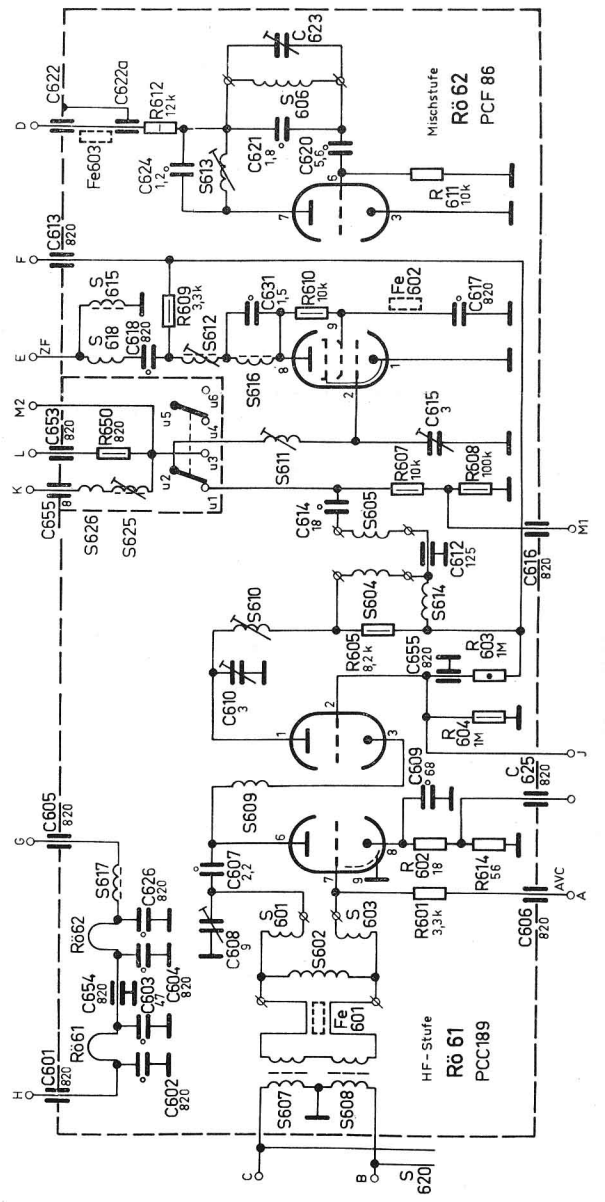

Nur für 23 TD 391 A
 und 23 CD 392 A

Fernbedienung
 Außenlautsprecher

Nur für 23 CD 392 A

UHF-Kanalwähler
KR 362 92

VHF-Kanalwähler
KR 362 83