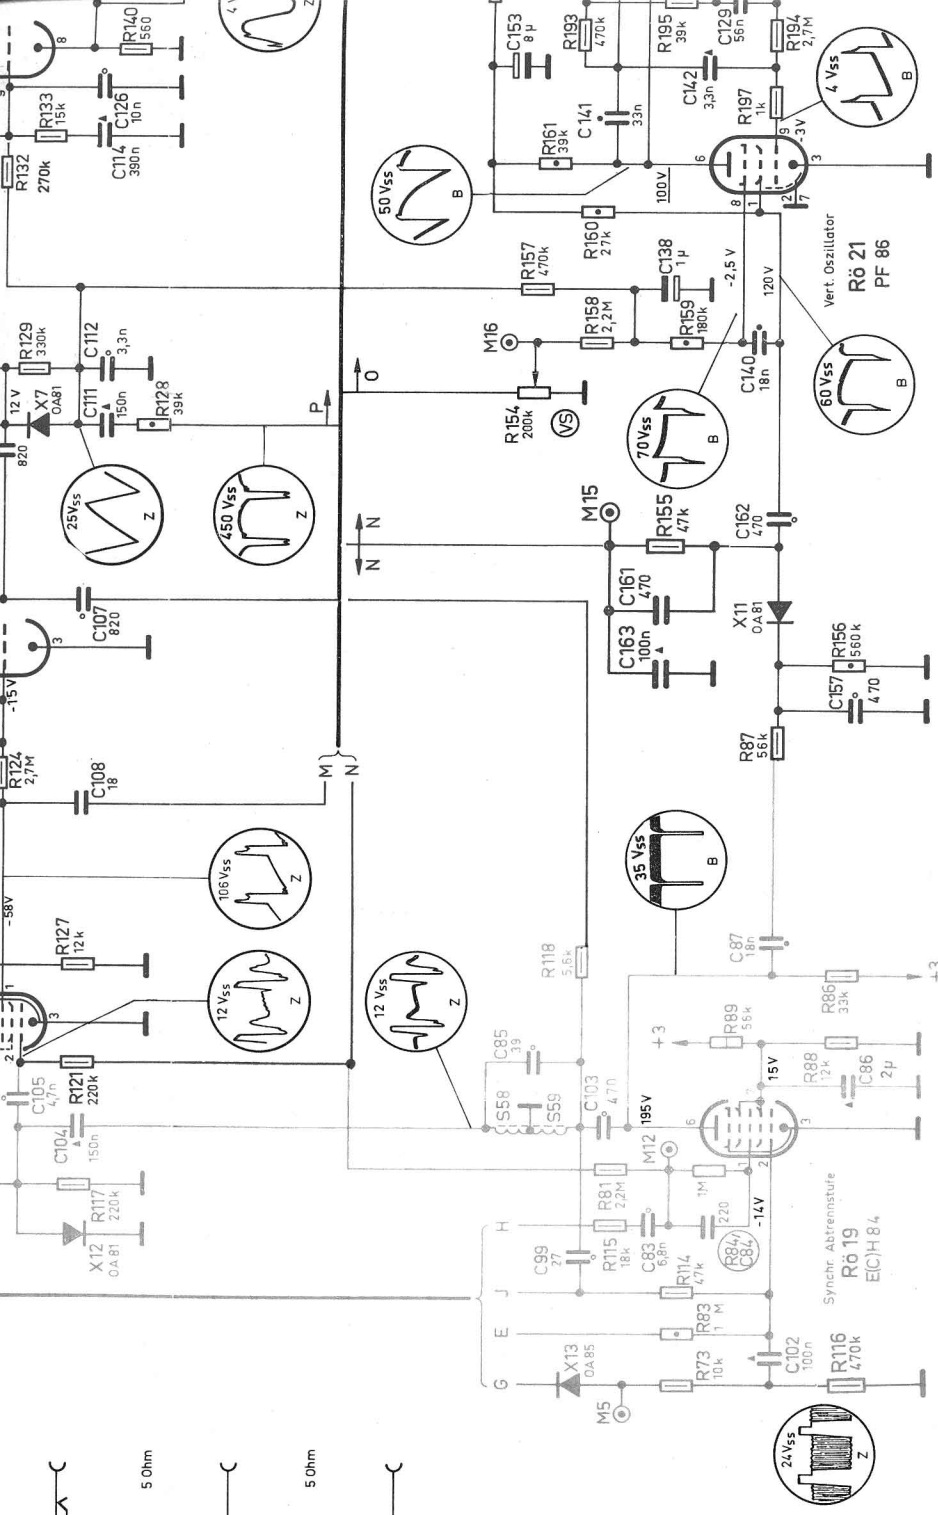

Nur für 23 TD 391 A
 und 23 CD 392 A

Fernbedienung
 Außenlautsprecher

Nur für 23 CD 392 A

UHF-Kanalwähler
KR 362 92

VHF-Kanalwähler
KR 362 83