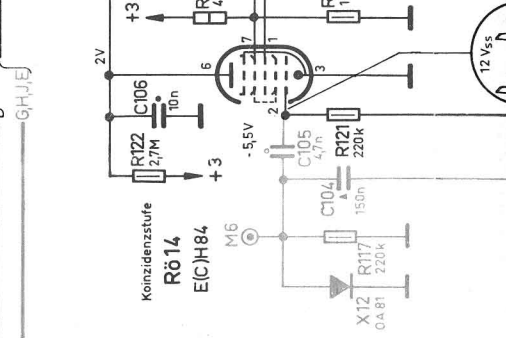

Nur für 23 TD 391 A
 und 23 CD 392 A

Fernbedienung
 Außenlautsprecher

Nur für 23 CD 392 A

UHF-Kanalwähler
KR 362 92

VHF-Kanalwähler
KR 362 83