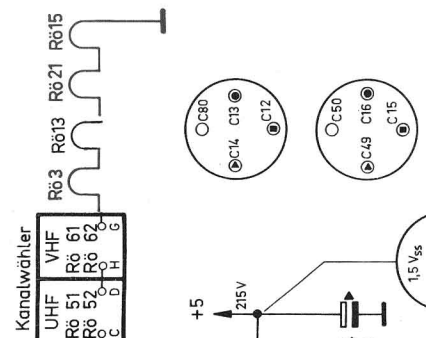

Nur für 23 TD 391 A
 und 23 CD 392 A

Fernbedienung
 Außenlautsprecher

Nur für 23 CD 392 A

UHF-Kanalwähler
KR 362 92

VHF-Kanalwähler
KR 362 83