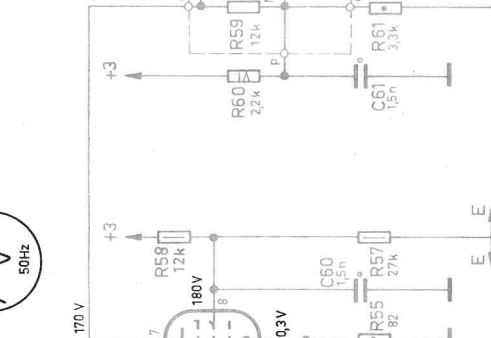

Nur für 23 TD 391 A
 und 23 CD 392 A

Fernbedienung
 Außenlautsprecher

Nur für 23 CD 392 A

UHF-Kanalwähler
KR 362 92

VHF-Kanalwähler
KR 362 83