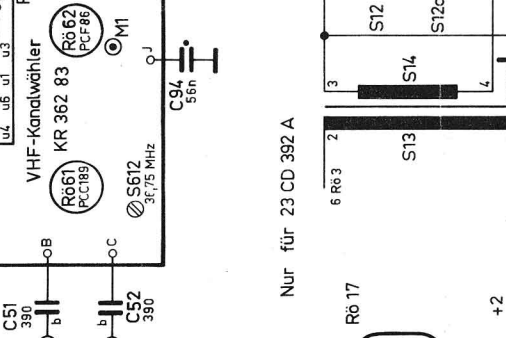

Nur für 23 TD 391 A
 und 23 CD 392 A

Fernbedienung
 Außenlautsprecher

Nur für 23 CD 392 A

UHF-Kanalwähler
KR 362 92

VHF-Kanalwähler
KR 362 83