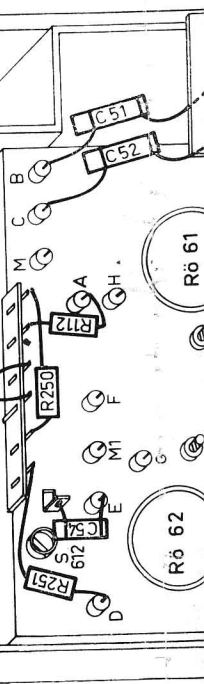

Nur für 23 TD 391 A
 und 23 CD 392 A

Fernbedienung
 Außenlautsprecher

Nur für 23 CD 392 A

UHF-Kanalwähler
KR 362 92

VHF-Kanalwähler
KR 362 83