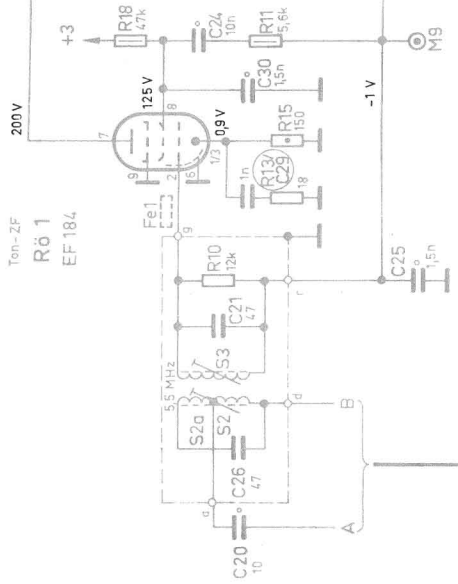

Nur für 23 TD 391 A
 und 23 CD 392 A

Fernbedienung
 Außenlautsprecher

Nur für 23 CD 392 A

UHF-Kanalwähler
KR 362 92

VHF-Kanalwähler
KR 362 83