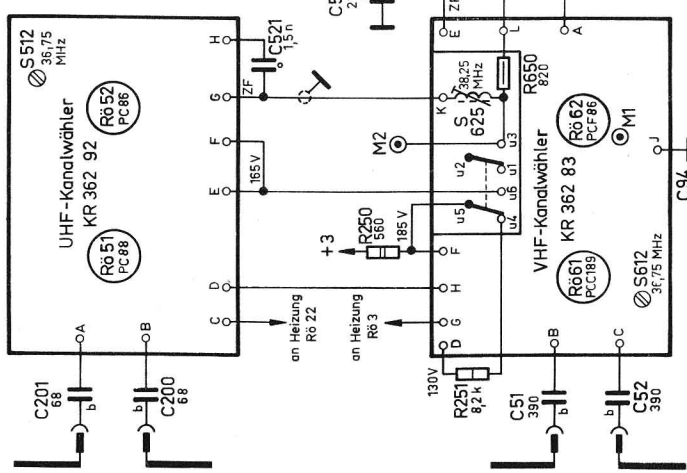

Nur für 23 TD 391 A
 und 23 CD 392 A

Fernbedienung
 Außenlautsprecher

Nur für 23 CD 392 A

UHF-Kanalwähler
KR 362 92

VHF-Kanalwähler
KR 362 83