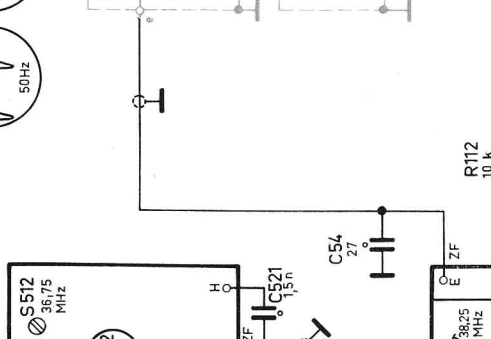

Nur für 23 TD 391 A
 und 23 CD 392 A

Fernbedienung
 Außenlautsprecher

Nur für 23 CD 392 A

UHF-Kanalwähler
KR 362 92

VHF-Kanalwähler
KR 362 83