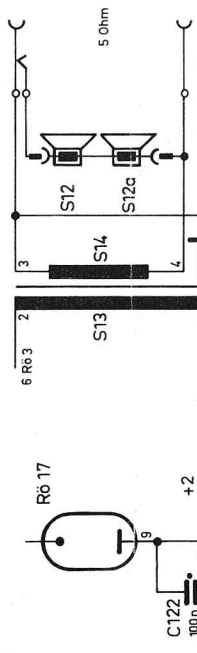

Nur für 23 TD 391 A
 und 23 CD 392 A

Fernbedienung
 Außenlautsprecher

Nur für 23 CD 392 A

UHF-Kanalwähler
KR 362 92

VHF-Kanalwähler
KR 362 83