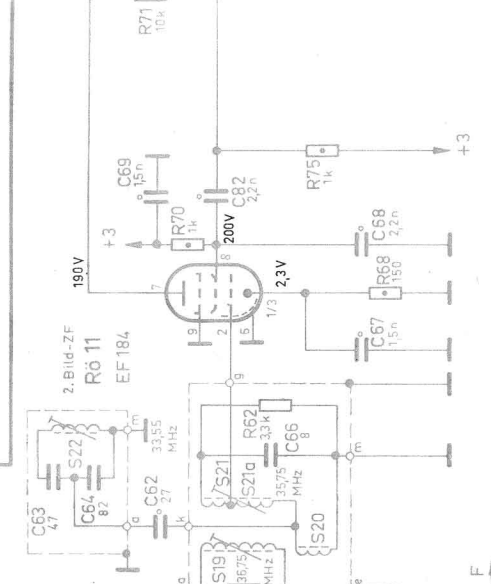

Nur für 23 TD 391 A
 und 23 CD 392 A

Fernbedienung
 Außenlautsprecher

Nur für 23 CD 392 A

UHF-Kanalwähler
KR 362 92

VHF-Kanalwähler
KR 362 83