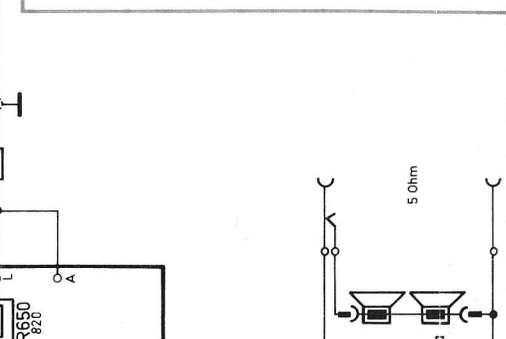

Nur für 23 TD 391 A
 und 23 CD 392 A

Fernbedienung
 Außenlautsprecher

Nur für 23 CD 392 A

UHF-Kanalwähler
KR 362 92

VHF-Kanalwähler
KR 362 83