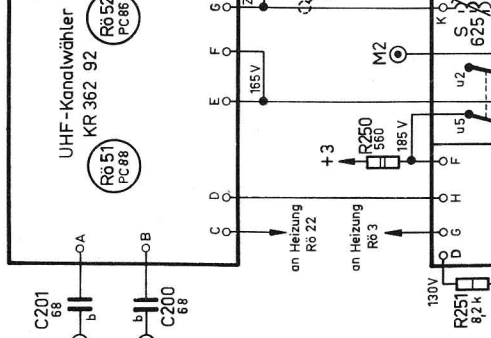

Nur für 23 TD 391 A
 und 23 CD 392 A

Fernbedienung
 Außenlautsprecher

Nur für 23 CD 392 A

UHF-Kanalwähler
KR 362 92

VHF-Kanalwähler
KR 362 83