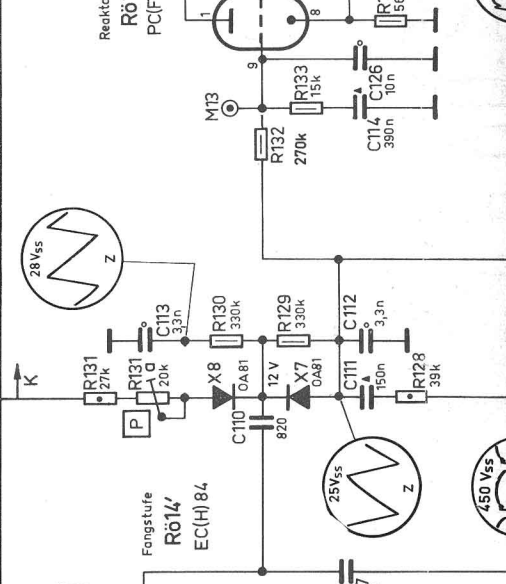

Nur für 23 TD 391 A
 und 23 CD 392 A

Fernbedienung
 Außenlautsprecher

Nur für 23 CD 392 A

UHF-Kanalwähler
KR 362 92

VHF-Kanalwähler
KR 362 83