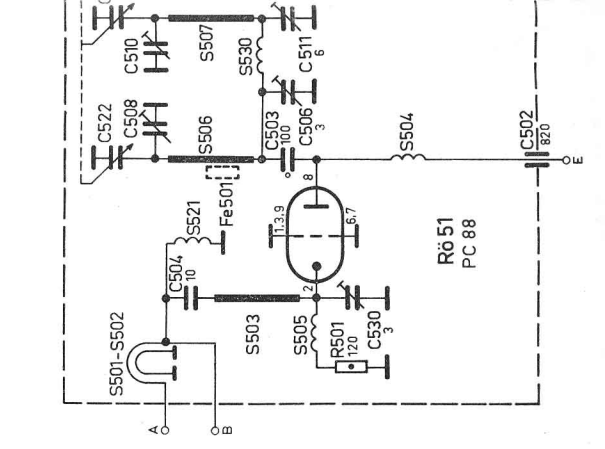

Nur für 23 TD 391 A
 und 23 CD 392 A

Fernbedienung
 Außenlautsprecher

Nur für 23 CD 392 A

UHF-Kanalwähler
KR 362 92

VHF-Kanalwähler
KR 362 83