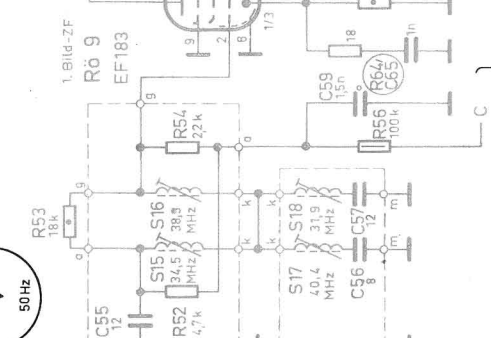

Nur für 23 TD 391 A
 und 23 CD 392 A

Fernbedienung
 Außenlautsprecher

Nur für 23 CD 392 A

UHF-Kanalwähler
KR 362 92

VHF-Kanalwähler
KR 362 83