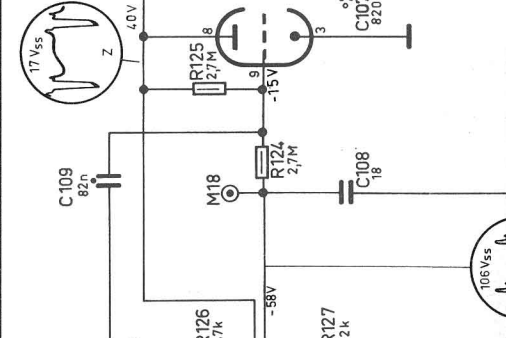

Nur für 23 TD 391 A
 und 23 CD 392 A

Fernbedienung
 Außenlautsprecher

Nur für 23 CD 392 A

UHF-Kanalwähler
KR 362 92

VHF-Kanalwähler
KR 362 83