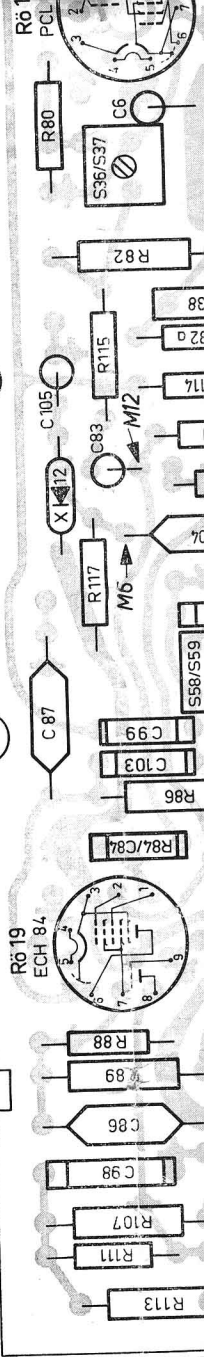

Nur für 23 TD 391 A
 und 23 CD 392 A

Fernbedienung
 Außenlautsprecher

Nur für 23 CD 392 A

UHF-Kanalwähler
KR 362 92

VHF-Kanalwähler
KR 362 83